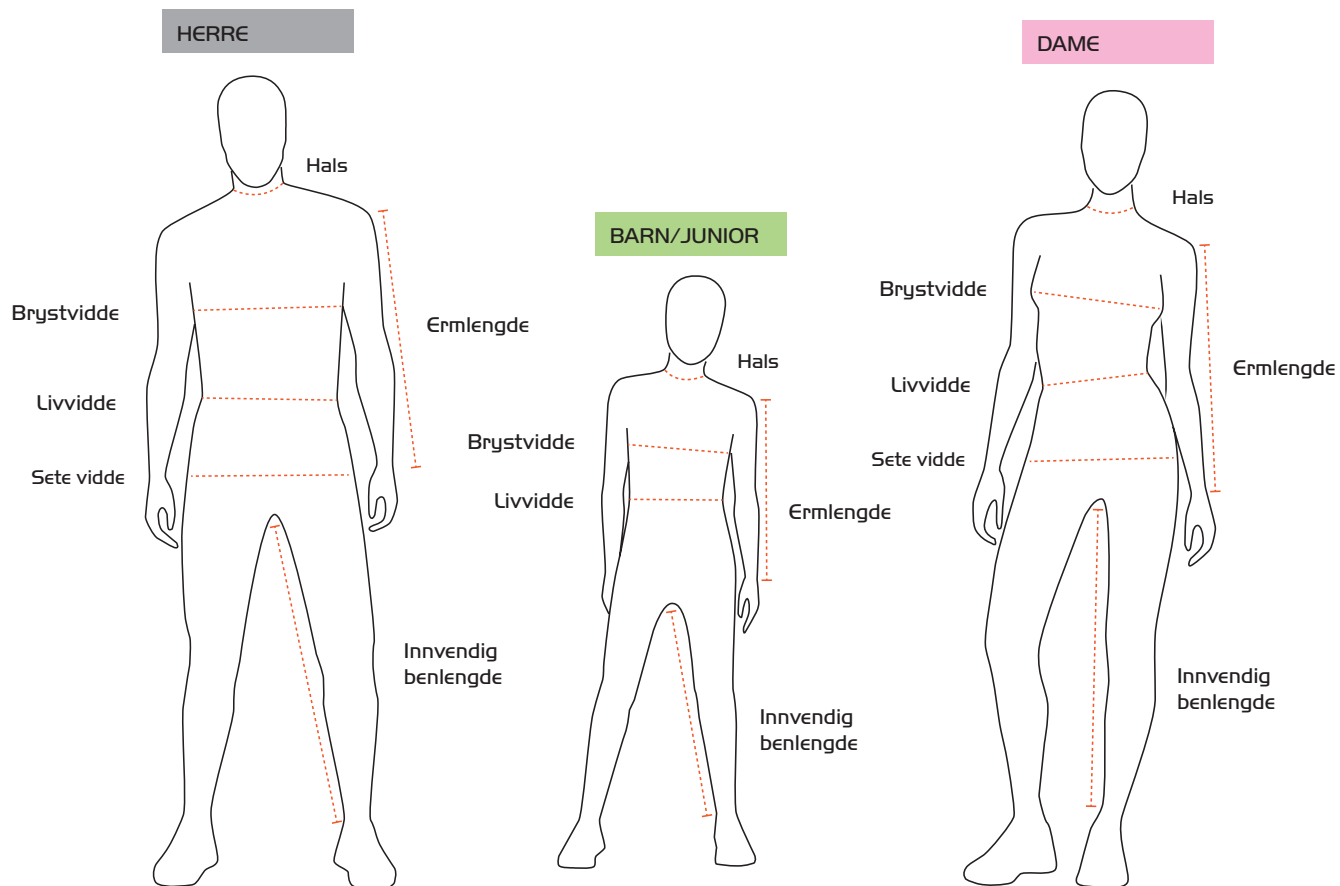

KROPPSMÅL STØRRELSE GUIDE

HERRE - STØRRELSE

	X5/46	S/48	M/50	L/52	XL/54	XXL/56	3XL/58	4XL/60
Bryst vidde	92-94	96-98	100-102	104-106	108-110	112-114	116-118	120-122
Livvidde	80-82	84-86	88-90	92-94	96-98	100-102	104-106	108-110
Sete vidde	100-102	104-106	108-110	112-114	116-118	120-122	124-126	128-130
Hals skjorter	35-36	37-38	39-40	41-42	43-44	45-46	47-48	49-50
Innvending benlengde C- size	79-80	80-81	81-82	83-84	83-84	83-84	83-84	84-85

	D92/23	D96/24	D100/25	D104/26	D108/27	D112/28	D116/29
Innvending benlengde D-size	75-76	76-77	76-77	77-78	77-78	78-79	78-79

	C146	C148	C150	C152	C154	C156	C158
Innvending benlengde C-lange	87-88	88-89	89-90	90-91	90-91	91-92	91-92

DAME - STØRRELSE

	X5/34	S/36	M/38	L/40	XL/42	XXL/44	3XL/46
Bryst mål	82-84	86-88	90-92	94-96	98-100	102-104	106-108
Livvidde	66-68	70-72	74-76	78-80	82-84	86-88	90-92
Sete vidde	90-92	94-96	98-100	102-104	106-108	110-112	114-116
Innvending benlengde	78-79	80-81	82-83	83-84	83-84	83-84	83-84

BARN/JUNIOR - STØRRELSE

	104/4	116/6	128/8	140/10	152/12	164/14	176/16
Bryst mål	57	61	67	73	79	85	91
Livvidde	54	58	62	66	70	74	78
Innvending benlengde	44	48	52	57	63	69	72

Størrelser kan variere +/- 1 cm. Vi forbeholder oss retten til forandre på modeller uten å informere om dette. Med forbehold om feiltrykk.